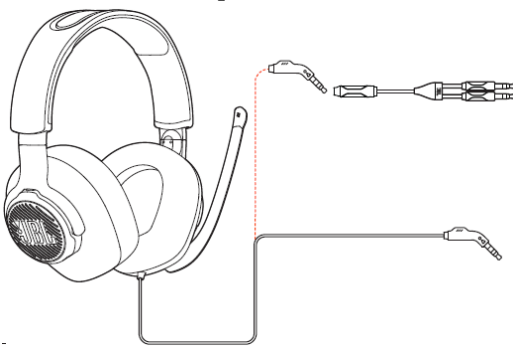

Чувствителност - 100dB

Съпротивление: 32 ома

Дължина на кабела - 1.2 м, сплитер за микрофон - 1,5 м

Тегло: 245 грама

JBL Quantum 200

Комплектът включва

Сплитер за компютър

Ветробран за микрофон

Чифт слушалки

Бутони

- 01 - Контрол нивото на звук
- 02 - Подвижен ветробран за микрофон
- 03 - Насочващо рамо на микрофона
- 04 - Сгъваеми наушници

Свързване

PC

XBOX™ | PLAYSTATION™ | NINTENDO SWITCH™ | MOBILE | MAC | VR