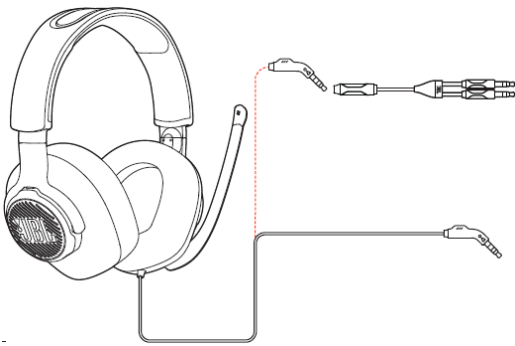

Свързване

PC