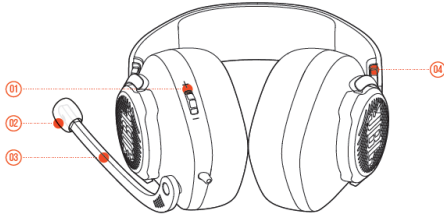

JBL Quantum 200

Комплектът включва

Сплитер за компютър

Ветробран за микрофон

Чифт слушалки

Бутони

- 01 - Контрол нивото на звук
- 02 - Подвижен ветробран за микрофон
- 03 - Насочващо рамо на микрофона
- 04 - Сгъваеми наушници

Дължина на кабела – 1.2 м, сплитер за микрофон – 1,5 м

Тегло: 245 грама

JBL Quantum 200

Комплектът включва

Сплитер за компютър

Ветробран за микрофон

Чифт слушалки

Бутони

- 01 - Контрол нивото на звук
- 02 - Подвижен ветробран за микрофон
- 03 - Насочващо рамо на микрофона
- 04 - Сгъваеми наушници

Свързване

PC

XBOX™ | PLAYSTATION™ | NINTENDO SWITCH™ | MOBILE | MAC | VR

Микрофон

Тегло: 245 грама

JBL Quantum 200

Комплектът включва

Сплитер за компютър

Ветробран за микрофон

Чифт слушалки

Бутони

- 01 - Контрол нивото на звук
- 02 - Подвижен ветробран за микрофон
- 03 - Насочващо рамо на микрофона
- 04 - Сгъваеми наушници