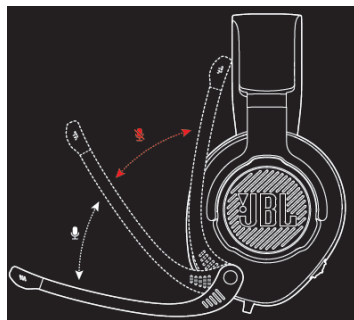

Чифт слушалки

Бутони

- 01 - Контрол нивото на звук
- 02 - Подвижен ветробран за микрофон
- 03 - Насочващо рамо на микрофона
- 04 - Сгъваеми наушници

Свързване

PC

XBOX™ | PLAYSTATION™ | NINTENDO SWITCH™ | MOBILE | MAC | VR