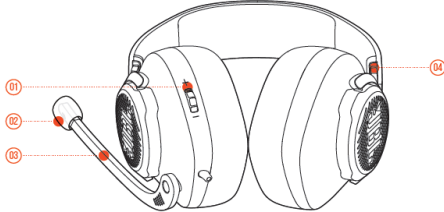

JBL Quantum 200

Комплектът включва

Сплитер за компютър

Ветробран за микрофон

Чифт слушалки

Бутони

- 01 - Контрол нивото на звук
- 02 - Подвижен ветробран за микрофон
- 03 - Насочващо рамо на микрофона
- 04 - Сгъваеми наушници

Дължина на кабела – 1.2 м, сплитер за микрофон – 1,5 м

Тегло: 245 грама

JBL Quantum 200

Комплектът включва

Сплитер за компютър

Ветробран за микрофон

Чифт слушалки

Бутони

- 01 - Контрол нивото на звук
- 02 - Подвижен ветробран за микрофон
- 03 - Насочващо рамо на микрофона
- 04 - Сгъваеми наушници

Свързване

PC

XBOX™ | PLAYSTATION™ | NINTENDO SWITCH™ | MOBILE | MAC | VR

Микрофон

Тегло: 245 грама

JBL Quantum 200

Комплектът включва

Сплитер за компютър

Ветробран за микрофон

Чифт слушалки

Бутони

- 01 - Контрол нивото на звук
- 02 - Подвижен ветробран за микрофон
- 03 - Насочващо рамо на микрофона
- 04 - Сгъваеми наушници