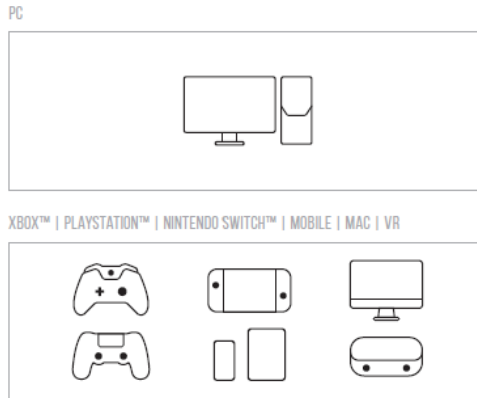

Свързване

Микрофон

Честотна лента: 20Hz-20kHz

Чувствителност на микрофона – 100Hz-10kHz

Говорители – 50 мм

Максимална сила на входен сигнал – 30mW

Чувствителност – 100dB

Съпротивление: 32 ома

Дължина на кабела – 1.2 м, сплитер за микрофон – 1,5 м

Тегло: 245 грама