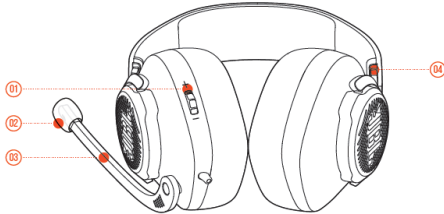

Тегло: 245 грама

JBL Quantum 200

Комплектът включва

Сплитер за компютър

Ветробран за микрофон

Чифт слушалки

Бутони

- 01 - Контрол нивото на звук
- 02 - Подвижен ветробран за микрофон
- 03 - Насочващо рамо на микрофона
- 04 - Сгъваеми наушници

Свързване

PC

XBOX™ | PLAYSTATION™ | NINTENDO SWITCH™ | MOBILE | MAC | VR

Микрофон

Честотна лента: 20Hz-20kHz

Чувствителност на микрофона - 100Hz-10kHz

Говорители - 50 мм

Максимална сила на входен сигнал - 30mW

Чувствителност - 100dB

Съпротивление: 32 ома

Дължина на кабела - 1.2 м, сплитер за микрофон - 1,5 м

Тегло: 245 грама

JBL Quantum 200

Комплектът включва

Сплитер за компютър

Ветробран за микрофон