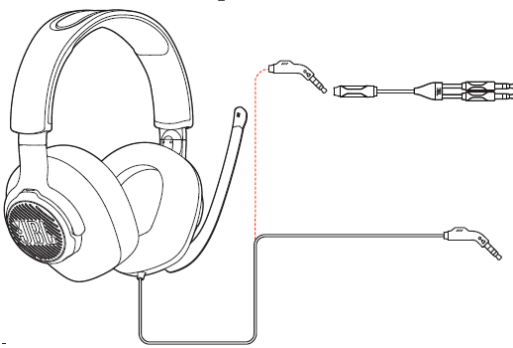

Дължина на кабела – 1.2 м, сплитер за микрофон – 1,5 м

Тегло: 245 грама

JBL Quantum 200

Комплектът включва

Сплитер за компютър

Ветробран за микрофон

Чифт слушалки

Бутони

- 01 - Контрол нивото на звук
- 02 - Подвижен ветробран за микрофон
- 03 - Насочващо рамо на микрофона
- 04 - Сгъваеми наушници

Свързване

PC

XBOX™ | PLAYSTATION™ | NINTENDO SWITCH™ | MOBILE | MAC | VR

Микрофон