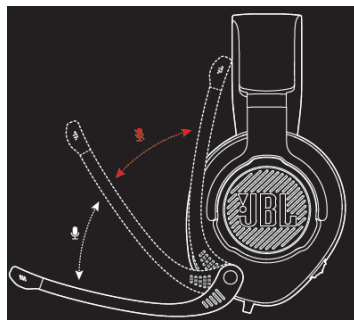

Микрофон

Честотна лента: 20Hz-20kHz

Чувствителност на микрофона - 100Hz-10kHz

Говорители - 50 мм

Максимална сила на входен сигнал - 30mW

Чувствителност - 100dB

Съпротивление: 32 ома

Дължина на кабела - 1.2 м, сплитер за микрофон - 1,5 м

Тегло: 245 грама