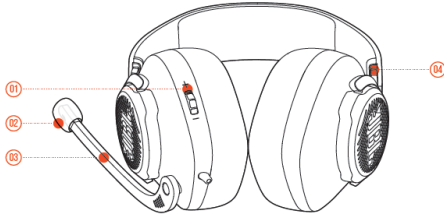

Тегло: 245 грама

JBL Quantum 200

Комплектът включва

Сплитер за компютър

Ветробран за микрофон

Чифт слушалки

Бутони

- 01 - Контрол нивото на звук
- 02 - Подвижен ветробран за микрофон
- 03 - Насочващо рамо на микрофона
- 04 - Сгъваеми наушници

Чувствителност - 100dB

Съпротивление: 32 ома

Дължина на кабела - 1.2 м, сплитер за микрофон - 1,5 м

Тегло: 245 грама

JBL Quantum 200

Комплектът включва

Сплитер за компютър

Ветробран за микрофон

Чифт слушалки

Бутони

- 01 - Контрол нивото на звук
- 02 - Подвижен ветробран за микрофон
- 03 - Насочващо рамо на микрофона
- 04 - Сгъваеми наушници

Свързване

PC

XBOX™ | PLAYSTATION™ | NINTENDO SWITCH™ | MOBILE | MAC | VR