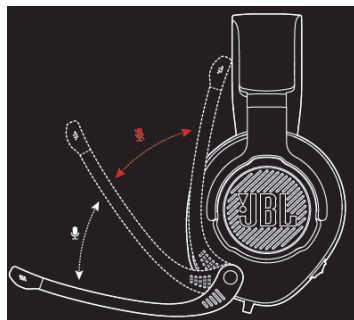

Свързване

Микрофон

Честотна лента: 20Hz-20kHz

Чувствителност на микрофона – 100Hz-10kHz

Говорители – 50 мм

Максимална сила на входен сигнал – 30mW

Чувствителност – 100dB

Съпротивление: 32 ома

Дължина на кабела – 1.2 м, сплитер за микрофон – 1,5 м

Тегло: 245 грама