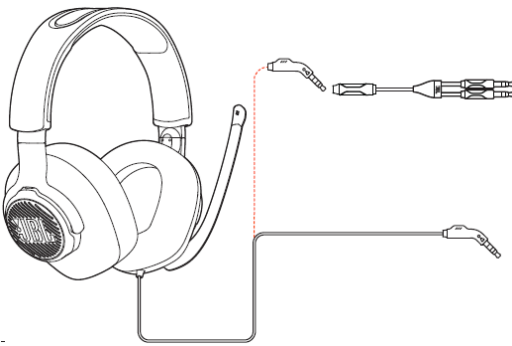

Свързване

Микрофон

Честотна лента: 20Hz-20kHz

Чувствителност на микрофона – 100Hz-10kHz

Говорители – 50 мм

Максимална сила на входен сигнал – 30mW

Чувствителност – 100dB

Съпротивление: 32 ома

Дължина на кабела – 1.2 м, сплитер за микрофон – 1,5 м

Тегло: 245 грама